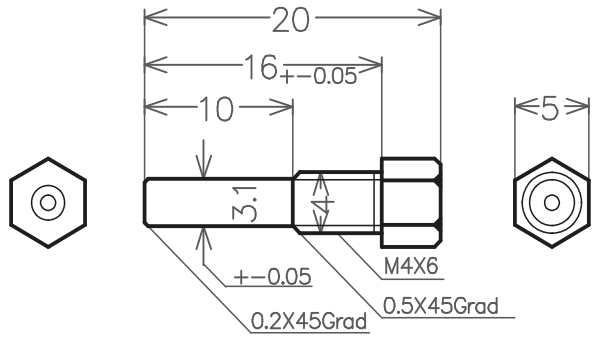

PR-LL-FG31-SMA-....

Bezeichnung	Lichtleiter Plastik
Typ	PR-LL-FG31-SMA-... (... = Länge)
Länge	1000, 2000, 3000, 4000mm
Anschluss	SMA-Stecker
Durchmesser Lichtleiter	1mm
Öffnungswinkel	60 Grad
Material Lichtleiter	Kunststoff POF
Material Ummantelung	Kunststoff
Biegeradius	Min. 50mm
Temperatur im Betrieb	-10 bis +60 Grad

Description	Light Guide Plastic
Type	PR-LL-FG31-SMA-... (... = Length)
Length	1000, 2000, 3000, 4000mm
Connector	SMA-Plug
Diameter Light guide	1mm
Aperture Angle	60 Degree
Material Light Guide	Plastic POF
Material Shielding	Plastic
Bending Radius	Min. 50mm
Operating Temperature	-10 to +60 Degree